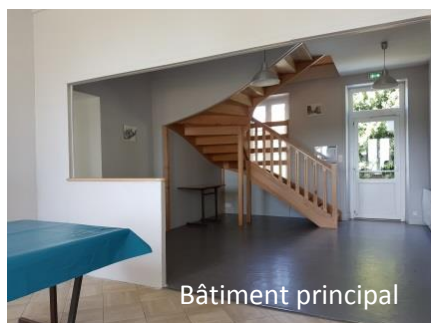

GÎTE POUR GROUPES

Bâtiment annexe

Bâtiment principal

Bâtiment principal

Bâtiment principal

Bâtiment principal

Bâtiment principal

Bâtiment principal

Bâtiment annexe

Cahagnes 14240

Description :

Proche A84 à 35 km de Caen / Vire / Bayeux / Saint Lo.

Salle à Manger, cuisine, douches, sanitaires, 14 chambres (dont 1 PMR)

2 bâtiments autonomes sur 4700 m² de terrains clôturés.